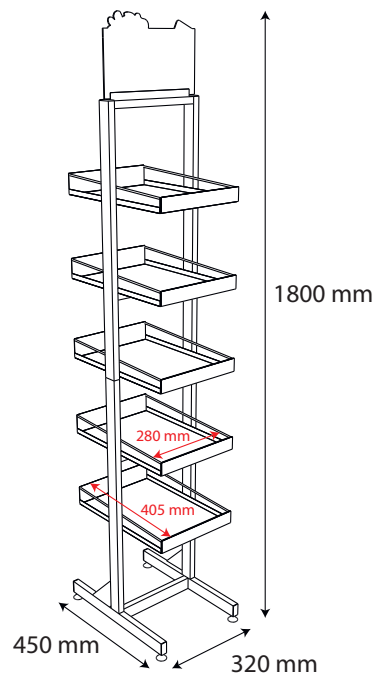

KESKENY FÉMDISPLAY

Vékonyabb, jobban illeszkedik

A legszűkebb helyekre is beillesztheti displayét és termékeire terelheti a figyelmet.

Jellemzők:

- Acéllemezből, szögletes acélcsőből és habosított PVC táblából készül
- Külső méretek: 320x450x1800 mm
- UV nyomott