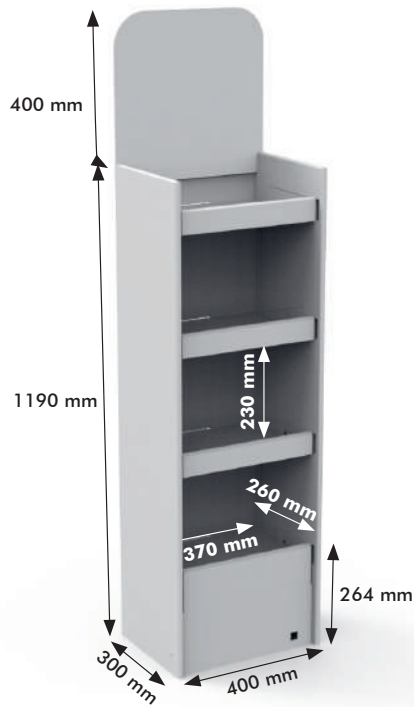

Jellemzők:

- Acéllemezről és átlátszó műanyagból készül
- Külső méretek: 175x240x665 mm

ÜVEG/ITALOSDOBOZ DISPLAY

Legyünk kreatívak!

Egyetlen display, és mégis, milyen sok üzenet. Beszéljen vásárlói nyelvén, érje el, hogy az Ön termékét válassza ki.

Jellemzők:

- Habosított HDF vagy PVC táblából készül
- A „C” szorítógyűrűk két méretben érkeznek és többféle szögben állíthatóak
- UV digitális nyomtatás vagy UV szitanyomás

MODULÁRIS KARTON DISPLAY

Hallott már az új játékról: keverd és párosítsd?

Ez a display nem csak könnyű és költséghatékony, hanem igazi kihívást is jelent a kreativitása számára. Benne van?

Jellemzők:

- UV nyomott hullámkartonból készül
- Külső méretek: 480x290x1875 mm
- Teherbírás: 20 kg

Jellemzők:

- Acéllemezről, szögletes acélcsőből, habosított PVC táblából, átlátszó plexiből és tápegységből készül
- Külső méretek: 950x650x1800 mm

MODULÁRIS FÉMDISPLAY

Nem csak fémből van, de mozgatható is!