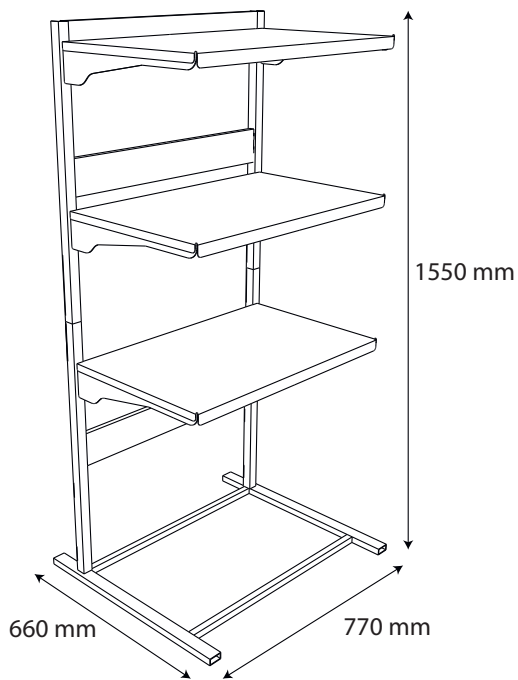

Ez a display nem csak könnyű és költséghatékony, hanem igazi kihívást is jelent a kreativitása számára. Benne van?

Jellemzők:

- UV nyomott hullámkartonból készül
- Külső méretek: 480x290x1875 mm
- Teherbírás: 20 kg

- Hullámkartonból készül ledcsíkokkal, elemekkel és mozgásérzékelő szenzorral
- Külső méretek: 400x300x1590 mm
- Teherbírás: 15 kg

KESKENY FÉMDISPLAY

Vékonyabb, jobban illeszkedik

A legszűkebb helyekre is beillesztheti displayét és termékeire terelheti a figyelmet.

Jellemzők:

- Acéllemezből, szögletes acélcsőből és habosított PVC táblából készül
- Külső méretek: 320x450x1800 mm
- UV nyomott

MODULÁRIS FÉMDISPLAY

Hosszútávú láthatóság, tartós megoldás!

Ez a hihetetlenül erős és robusztus fém display megbirkózik a nehéz termékekkel, emellett nagyszerű választás, ha több évre keres displayt.

Jellemzők:

- Acéllemezről és szögletes acélcsőből készül
- Külső méretek: 770x660x1550 mm

MEGVILÁGÍTOTT FÉM DISPLAY

Lépjünk egy szinttel feljebb

Igen, fémből van, ugyanakkor megvilágított! Ha úgy gondolja, termékei nem bánnának egy kicsivel több figyelmet, ez a display Önnek készült.