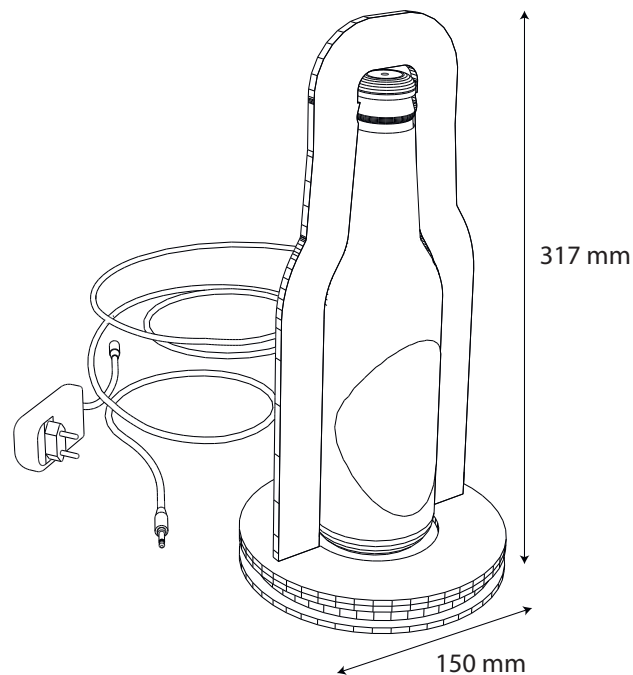

Jellemzők:

- Különböző vastagságú plexiből, habosított PVC táblából, LED világítással készül
- Külső méretek: 150x317 mm

TÖBBFÉLE ANYAGBÓL KÉSZÜLŐ TERMÉKKIEMELŐK

Melyik üveg nyeri majd meg ezt a trónok harcát?

Az Ön helyében nem pazarolnék több időt. Ettől a termékkiemelőtől elakad a lélegzet, tökéletes egy új italsorozat bevezetésére.

Jellemzők:

- Habosított PVC táblából készül
- Külső méretek: 92x98x296 mm

GRAVITÁCIÓS ADAGOLÓ