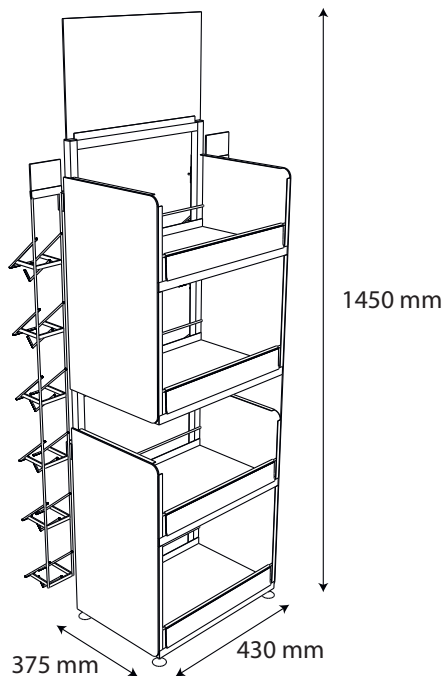

Ez a display nem csak könnyű és költséghatékony, hanem igazi kihívást is jelent a kreativitása számára. Benne van?

Jellemzők:

- UV nyomott hullámkartonból készül
- Külső méretek: 480x290x1875 mm
- Teherbírás: 20 kg

Jellemzők:

- Acéllemezről és szögletes acélcsőből készül
- Külső méretek: 770x660x1550 mm

MEGVILÁGÍTOTT FÉM DISPLAY

Lépjünk egy szinttel feljebb

Igen, fémből van, ugyanakkor megvilágított! Ha úgy gondolja, termékei nem bánnának egy kicsivel több figyelmet, ez a display Önnek készült.

Jellemzők:

- Acéllemezről, szögletes acélcsőből, habosított PVC táblából, átlátszó plexiből és tápegységből készül
- Külső méretek: 950x650x1800 mm

MODULÁRIS FÉMDISPLAY

Nem csak fémből van, de mozgatható is!

- Acéllemezből, szögletes acélcsőből, habosított PVC táblából és fém huzalból készül
- Külső méretek: 430x375x1450 mm

VÁKUUM-FORMÁZOTT MODULÁRIS DISPLAY

Készen áll a jobb eladásra?

Találjon stratégiai helyet termékei bemutatásához. Bizonyosodjon meg róla, hogy látható és elérhető - a többről mi gondoskodunk.