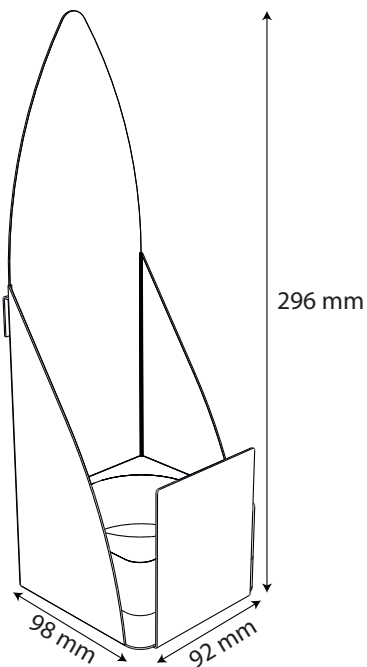

Jellemzők:

- Különböző vastagságú plexiből, habosított PVC táblából, LED világítással készül
- Külső méretek: 150x317 mm

TÖBBFÉLE ANYAGBÓL KÉSZÜLŐ TERMÉKKIEMELŐK

Melyik üveg nyeri majd meg ezt a trónok harcát?

Az Ön helyében nem pazarolnék több időt. Ettől a termékkiemelőtől elakad a lélegzet, tökéletes egy új italsorozat bevezetésére.

Jellemzők:

- Habosított PVC táblából készül
- Külső méretek: 92x98x296 mm

GRAVITÁCIÓS ADAGOLÓ

Jellemzők:

- Acéllemezről és átlátszó műanyagból készül
- Külső méretek: 175x240x665 mm

ÜVEG/ITALOSDOBOZ DISPLAY

Legyünk kreatívak!

Egyetlen display, és mégis, milyen sok üzenet. Beszéljen vásárlói nyelvén, érje el, hogy az Ön termékét válassza ki.

Ez a display nem csak könnyű és költséghatékony, hanem igazi kihívást is jelent a kreativitása számára. Benne van?

Jellemzők:

- UV nyomott hullámkartonból készül
- Külső méretek: 480x290x1875 mm
- Teherbírás: 20 kg