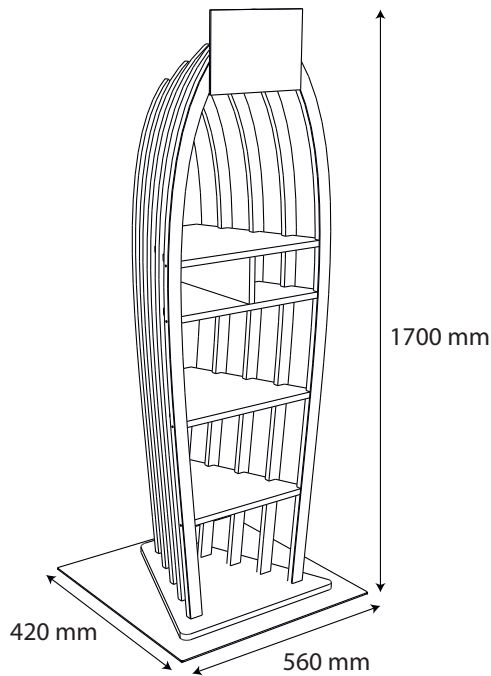

Jellemzők:

- Acéllemezről, szögletes acélcsőből, habosított PVC táblából, átlátszó plexiből és tápegységből készül
- Külső méretek: 950x650x1800 mm

MODULÁRIS FÉMDISPLAY

Nem csak fémből van, de mozgatható is!

- Acéllemezből, szögletes acélcsőből, habosított PVC táblából és fém huzalból készül
- Külső méretek: 430x375x1450 mm

VÁKUUM-FORMÁZOTT MODULÁRIS DISPLAY

Készen áll a jobb eladásra?

Találjon stratégiai helyet termékei bemutatásához. Bizonyosodjon meg róla, hogy látható és elérhető - a többről mi gondoskodunk.

Jellemzői:

- Független acélrudakból, habosított PVC táblából és MDF táblából készül
- Külső méretek:
410x520x1600 mm
800x775x1600 mm
800x560x1600 mm

CSÓNAK DISPLAY

Kapja el az eladás szelét

Felhívjuk figyelmét erre az organikus, vonzó és egyedi csónak displayre. Úgy tűnik, hogy vitorláiba belekapott a szél!

Az online médiában elért eredmények és ismertség után egy olyan displayt kínálunk, amely az üzletbe is izgalmat hoz.

Jellemzők:

- OSB falapból, habosított PVC táblából, alumínium csőből, LED világítással készül
- Külső méretek: 500x500x1850 mm