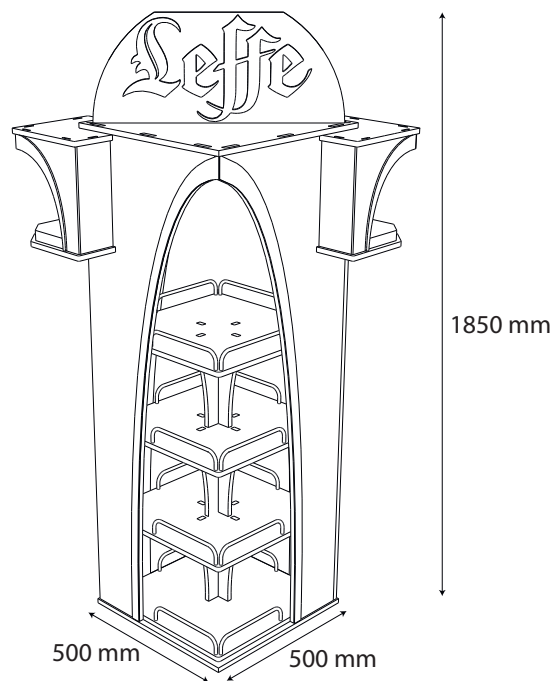

- Acéllemezből, szögletes acélcsőből, habosított PVC táblából és fém huzalból készül
- Külső méretek: 430x375x1450 mm

VÁKUUM-FORMÁZOTT MODULÁRIS DISPLAY

Készen áll a jobb eladásra?

Találjon stratégiai helyet termékei bemutatásához. Bizonyosodjon meg róla, hogy látható és elérhető - a többről mi gondoskodunk.

Jellemzői:

- Független acélrudakból, habosított PVC táblából és MDF táblából készül
- Külső méretek:
410x520x1600 mm
800x775x1600 mm
800x560x1600 mm

CSÓNAK DISPLAY

Kapja el az eladás szelét

Felhívjuk figyelmét erre az organikus, vonzó és egyedi csónak displayre. Úgy tűnik, hogy vitorláiba belekapott a szél!

Jellemzők:

- Bükkfából, habosított PVC táblából és opcionálisan alumínium lemezből készül
- Külső méretek: 560x420x1700 mm

LEFFE FA DISPLAY

Amikor a természetes alapanyagok legalább olyan erősek, mint az online média

Az online médiában elért eredmények és ismertség után egy olyan displayt kínálunk, amely az üzletbe is izgalmat hoz.

Jellemzők:

- OSB falapból, habosított PVC táblából, alumínium csőből, LED világítással készül
- Külső méretek: 500x500x1850 mm