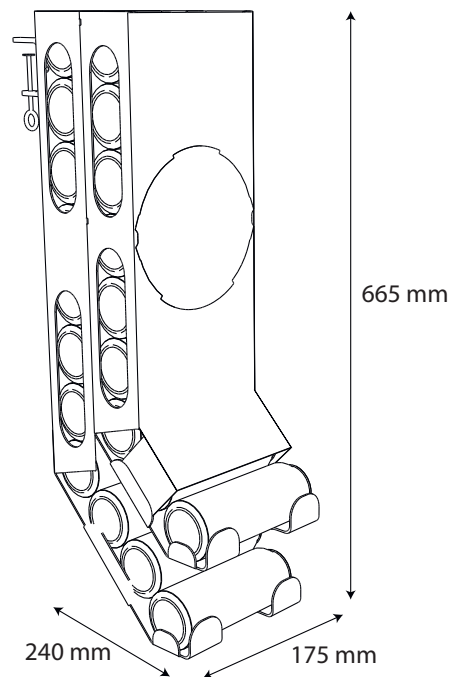

Jellemzők:

- Különböző vastagságú plexiből, habosított PVC táblából, LED világítással készül
- Külső méretek: 150x317 mm

TÖBBFÉLE ANYAGBÓL KÉSZÜLŐ TERMÉKKIEMELŐK

Melyik üveg nyeri majd meg ezt a trónok harcát?

Az Ön helyében nem pazarolnék több időt. Ettől a termékkiemelőtől elakad a lélegzet, tökéletes egy új italsorozat bevezetésére.

Jellemzők:

- Habosított PVC táblából készül
- Külső méretek: 92x98x296 mm

GRAVITÁCIÓS ADAGOLÓ

Jellemzők:

- Acéllemezről és átlátszó műanyagból készül
- Külső méretek: 175x240x665 mm

ÜVEG/ITALOSDOBOZ DISPLAY

Legyünk kreatívak!

Egyetlen display, és mégis, milyen sok üzenet. Beszéljen vásárlói nyelvén, érje el, hogy az Ön termékét válassza ki.

Ez a display nem csak könnyű és költséghatékony, hanem igazi kihívást is jelent a kreativitása számára. Benne van?

Jellemzők:

- UV nyomott hullámkartonból készül
- Külső méretek: 480x290x1875 mm
- Teherbírás: 20 kg