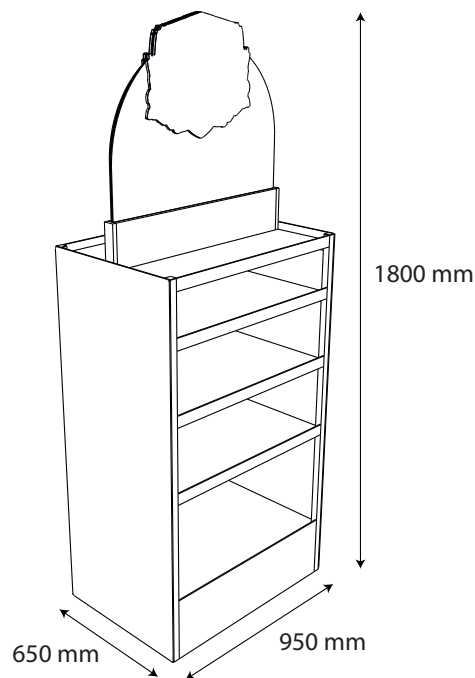

Jellemzők:

- Acéllemezből, szögletes acélcsőből és habosított PVC táblából készül
- Külső méretek: 320x450x1800 mm
- UV nyomott

MODULÁRIS FÉMDISPLAY

Hosszútávú láthatóság, tartós megoldás!

Ez a hihetetlenül erős és robusztus fém display megbirkózik a nehéz termékekkel, emellett nagyszerű választás, ha több évre keres displayt.

Jellemzők:

- Acéllemezről és szögletes acélcsőből készül
- Külső méretek: 770x660x1550 mm

MEGVILÁGÍTOTT FÉM DISPLAY

Lépjünk egy szinttel feljebb

Igen, fémből van, ugyanakkor megvilágított! Ha úgy gondolja, termékei nem bánnának egy kicsivel több figyelmet, ez a display Önnek készült.

Jellemzők:

- Acéllemezről, szögletes acélcsőből, habosított PVC táblából, átlátszó plexiből és tápegységből készül
- Külső méretek: 950x650x1800 mm

MODULÁRIS FÉMDISPLAY

Nem csak fémből van, de mozgatható is!

- Acéllemezből, szögletes acélcsőből, habosított PVC táblából és fém huzalból készül
- Külső méretek: 430x375x1450 mm

VÁKUUM-FORMÁZOTT MODULÁRIS DISPLAY

Készen áll a jobb eladásra?

Találjon stratégiai helyet termékei bemutatásához. Bizonyosodjon meg róla, hogy látható és elérhető - a többről mi gondoskodunk.