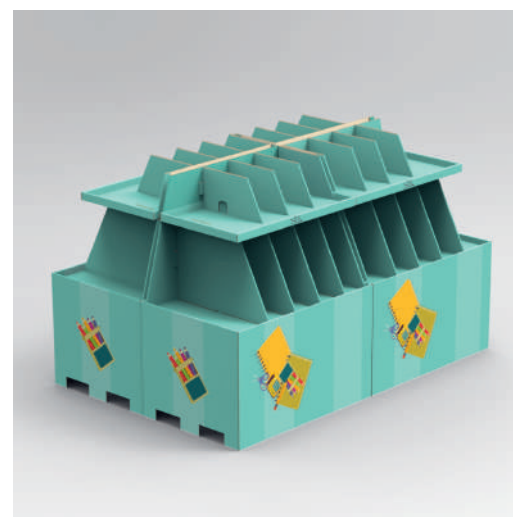

ARTMATCH
IN EVERY STORE

UNIVERSUL SEZONIER
O structura integrata pentru prezentarea
promotiilor de sezon.

Portal standard.

Portal personalizat.

Recipient bulk pe palet.

Turn etajat 1X.

**Turn etajat 2X.
Insula pentru doi paleti.**

**Turn etajat 4X.
Insula pentru patru paleti.**

ROMANIA

Customer service, Design, Production
Calea Sagului (DN59), KM 8+550 m,
Platforma Incontro, Hala 4-7
307221 Chisoda, Timis, Romania
Telefon: +4 0256-305000
info@artmatch.ro, www.artmatch.ro