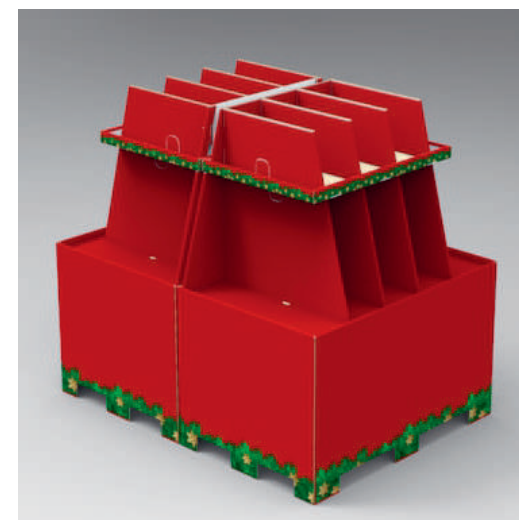

ARTMATCH
IN EVERY STORE

UNIVERSUL SEZONIER
O structura integrata pentru prezentarea
promotiilor de sezon.

Portal standard.

Portal personalizat.

Recipient bulk pe palet.

Turn etajat 1X.

**Turn etajat 2X.
Insula pentru doi paleti.**