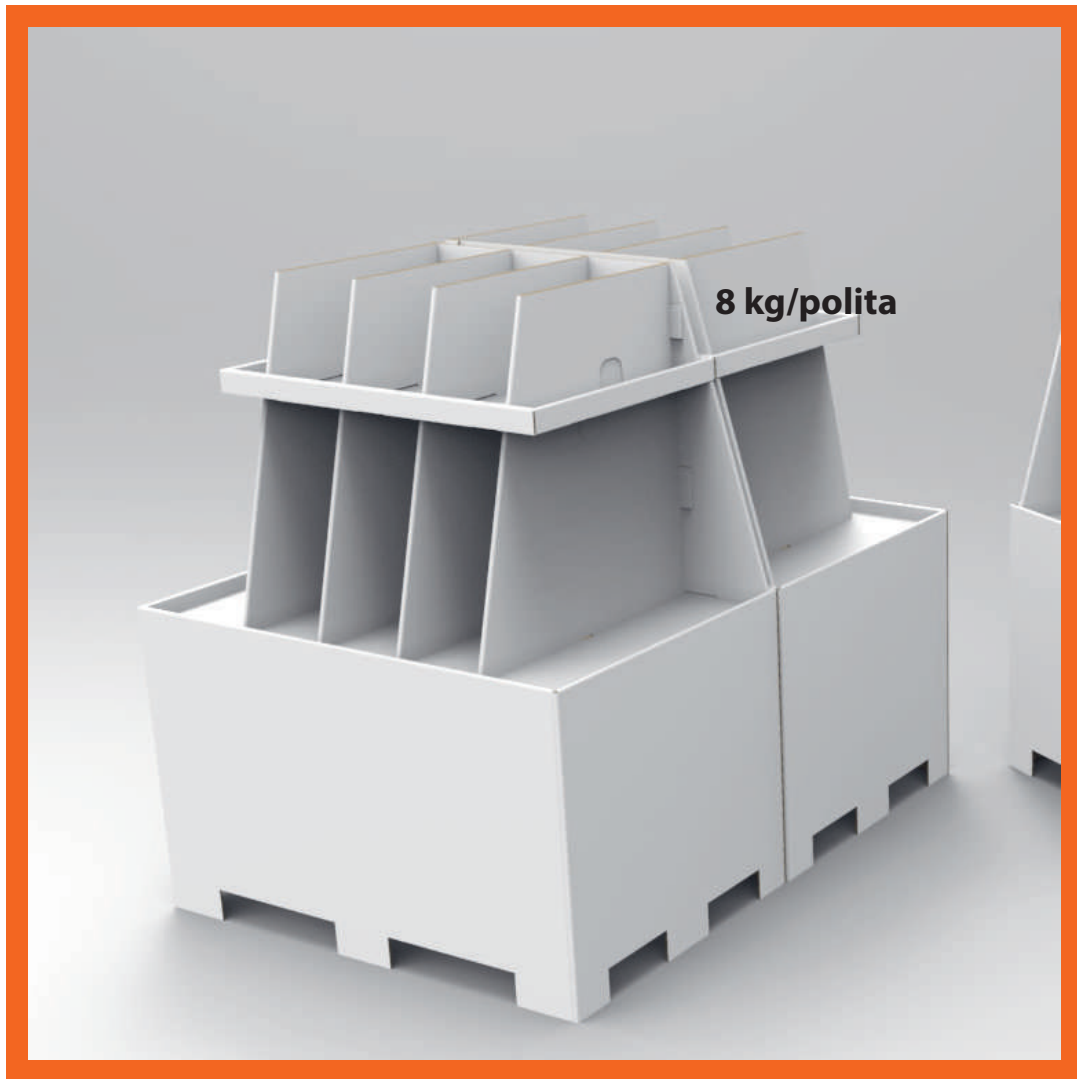

ARTMATCH
IN EVERY STORE

UNIVERSUL SEZONIER
O structura integrata pentru prezentarea
promotiilor de sezon.

Portal standard.

Portal personalizat.

Recipient bulk pe palet.

Turn etajat 1X.

**Turn etajat 2X.
Insula pentru doi paleti.**

**Turn etajat 4X.
Insula pentru patru paleti.**

ROMANIA

Customer service, Design, Production
Calea Sagului (DN59), KM 8+550 m,
Platforma Incontro, Hala 4-7
307221 Chisoda, Timis, Romania
Telefon: +4 0256-305000
info@artmatch.ro, www.artmatch.ro