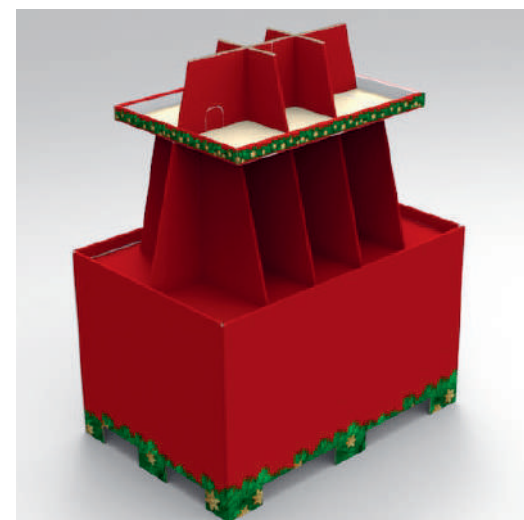

ARTMATCH
IN EVERY STORE

UNIVERSUL SEZONIER
O structura integrata pentru prezentarea
promotiilor de sezon.

Portal standard.

Portal personalizat.

Recipient bulk pe palet.

Turn etajat 1X.

**Turn etajat 2X.
Insula pentru doi paleti.**