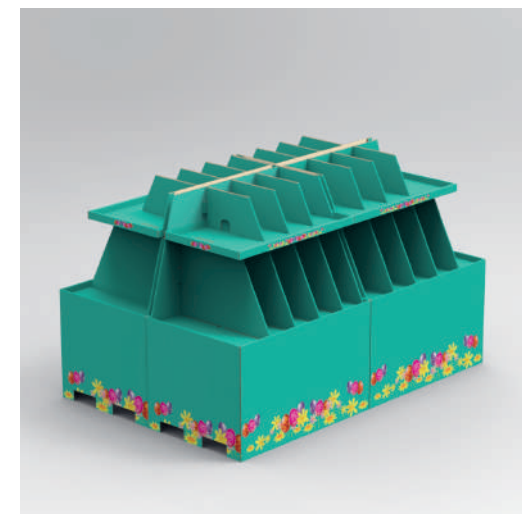

ARTMATCH
IN EVERY STORE

UNIVERSUL SEZONIER
O structura integrata pentru prezentarea
promotiilor de sezon.

Portal standard.

Portal personalizat.

Recipient bulk pe palet.

Turn etajat 1X.

**Turn etajat 2X.
Insula pentru doi paleti.**