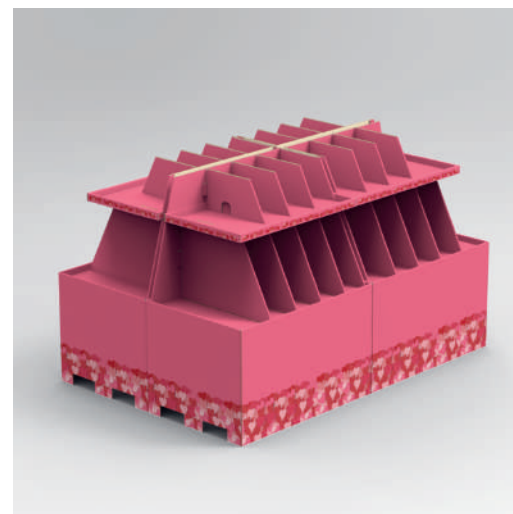

ARTMATCH
IN EVERY STORE

UNIVERSUL SEZONIER
O structura integrata pentru prezentarea
promotiilor de sezon.

Portal standard.

Portal personalizat.

Recipient bulk pe palet.

Turn etajat 1X.

**Turn etajat 2X.
Insula pentru doi paleti.**

**Turn etajat 4X.
Insula pentru patru paleti.**

ROMANIA

Customer service, Design, Production
Calea Sagului (DN59), KM 8+550 m,
Platforma Incontro, Hala 4-7
307221 Chisoda, Timis, Romania
Telefon: +4 0256-305000
info@artmatch.ro, www.artmatch.ro