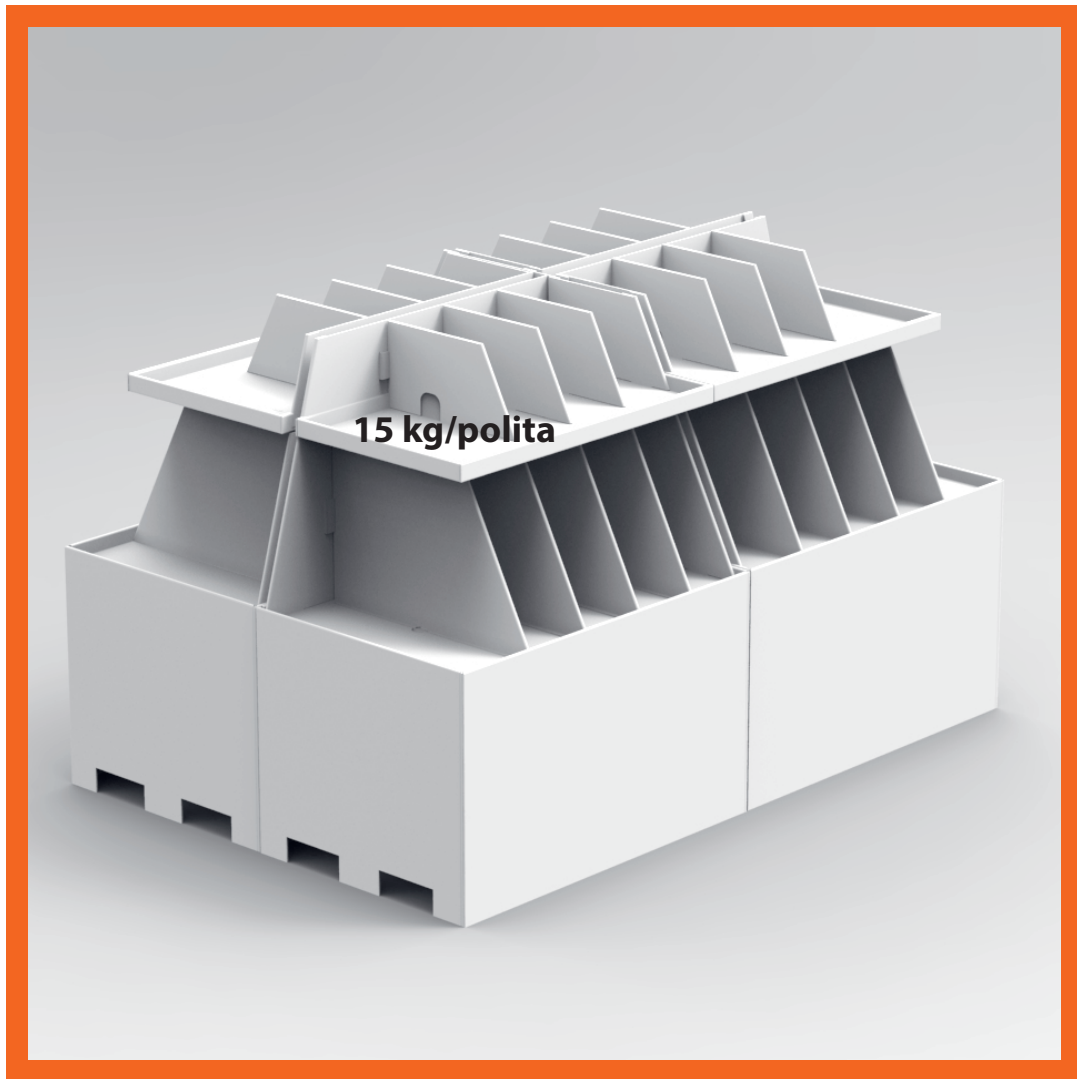

ARTMATCH
IN EVERY STORE

UNIVERSUL SEZONIER
O structura integrata pentru prezentarea
promotiilor de sezon.

Portal standard.

Portal personalizat.

Recipient bulk pe palet.

Turn etajat 1X.

**Turn etajat 2X.
Insula pentru doi paleti.**

**Turn etajat 4X.
Insula pentru patru paleti.**

ROMANIA

Customer service, Design, Production
Calea Sagului (DN59), KM 8+550 m,
Platforma Incontro, Hala 4-7
307221 Chisoda, Timis, Romania
Telefon: +4 0256-305000
info@artmatch.ro, www.artmatch.ro