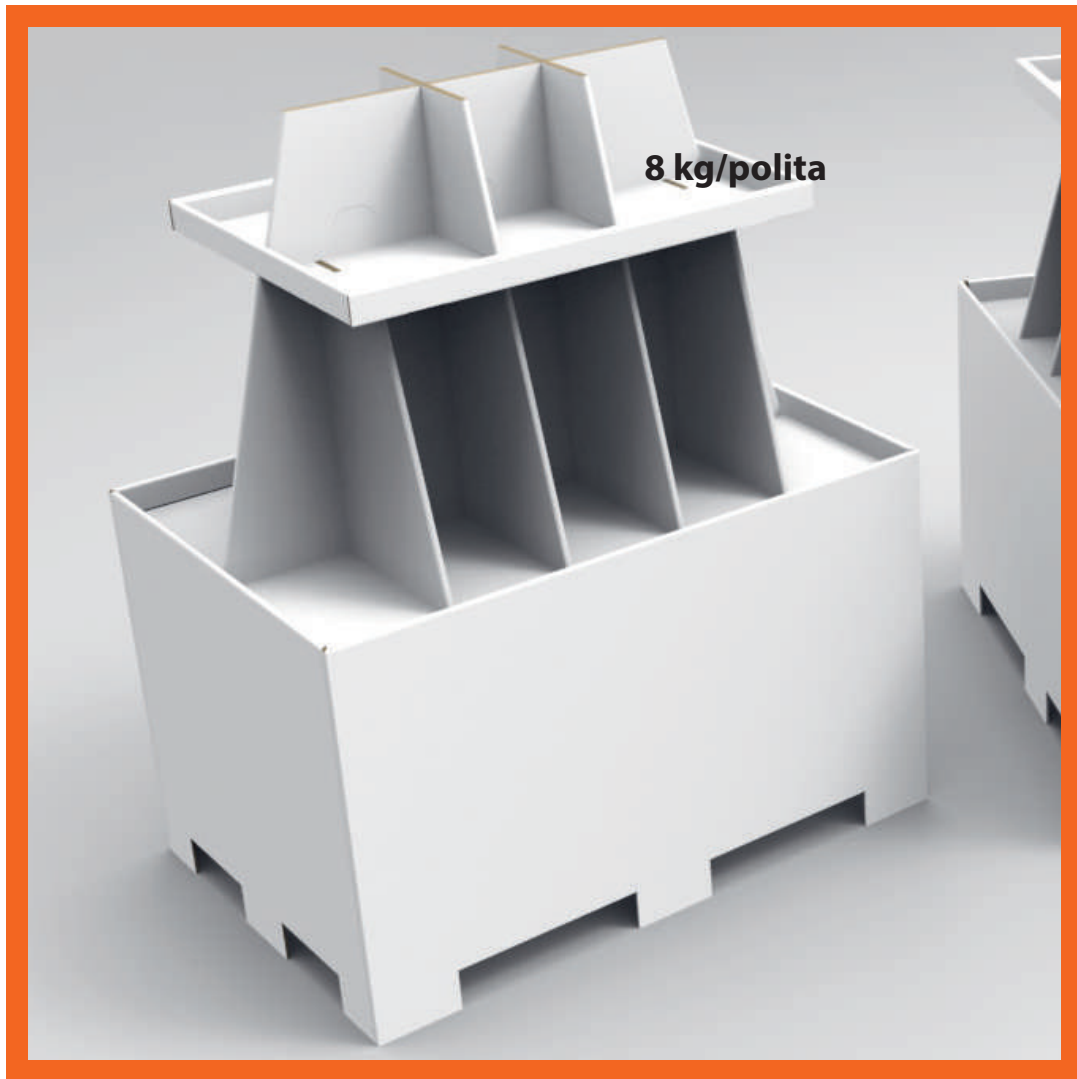

ARTMATCH
IN EVERY STORE

UNIVERSUL SEZONIER
O structura integrata pentru prezentarea
promotiilor de sezon.

Portal standard.

Portal personalizat.

Recipient bulk pe palet.

Turn etajat 1X.

**Turn etajat 2X.
Insula pentru doi paleti.**

**Turn etajat 4X.
Insula pentru patru paleti.**

ROMANIA

Customer service, Design, Production
Calea Sagului (DN59), KM 8+550 m,
Platforma Incontro, Hala 4-7
307221 Chisoda, Timis, Romania
Telefon: +4 0256-305000
info@artmatch.ro, www.artmatch.ro