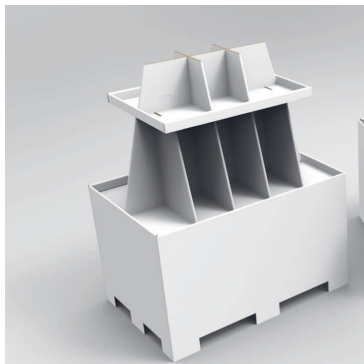

ARTMATCH
IN EVERY STORE

UNIVERSUL SEZONIER
O structura integrata pentru prezentarea
promotiilor de sezon.

Portal standard.

Portal personalizat.

Recipient bulk pe palet.

Turn etajat 1X.

**Turn etajat 2X.
Insula pentru doi paleti.**