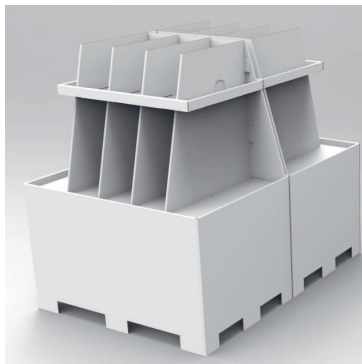

ARTMATCH
IN EVERY STORE

UNIVERSUL SEZONIER
O structura integrata pentru prezentarea
promotiilor de sezon.

Portal standard.

Portal personalizat.

Recipient bulk pe palet.

Turn etajat 1X.

**Turn etajat 2X.
Insula pentru doi paleti.**