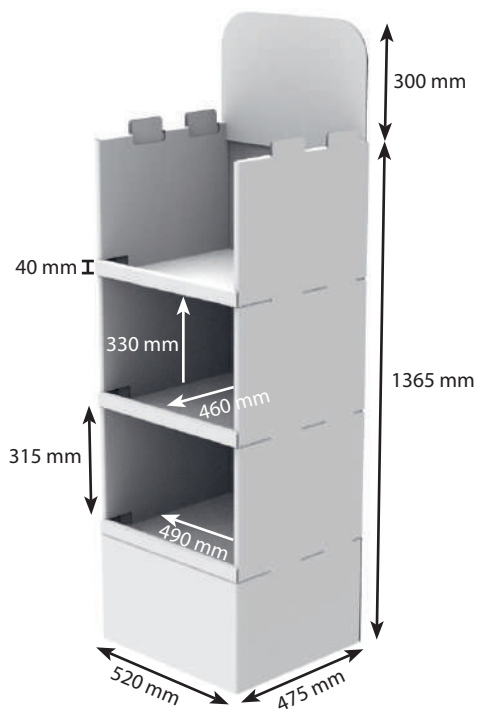

Jellemzők:

- Különböző anyagokból készül
- Néhány típus lapra szerelten is szállítható

KARTON DISPLAY CHEP RAKLAPRA

Ez teszi különlegessé!

Az olyan kis részletek, mint hogy a display CHEP raklapra helyezhető vagy dönöttek a polcai, jelentheti a határt: bekerülünk a boltba vagy nem. Válasszon okosan!

Jellemzők:

- Hullámkarton alapanyagú
- Külső méretek: 600x400x1540 mm

MODULÁRIS KARTON DISPLAY

Hallott már az új játékról: Mix & MATCH?

Ez a típusú display lapra szerelt, ultrakönnyű és költséghatékony, de valóban kreatív. Játszunk? Benne van?

- Laminált rétegelt lemezből készül, habosított PVC-vel, plexivel, LED világítással

KESKENY FÉM DISPLAY

Vékonyabban könnyebben befér

Már igazán szűk helyekre is kihelyezhet displayt és felhívhatja a figyelmet termékeire.