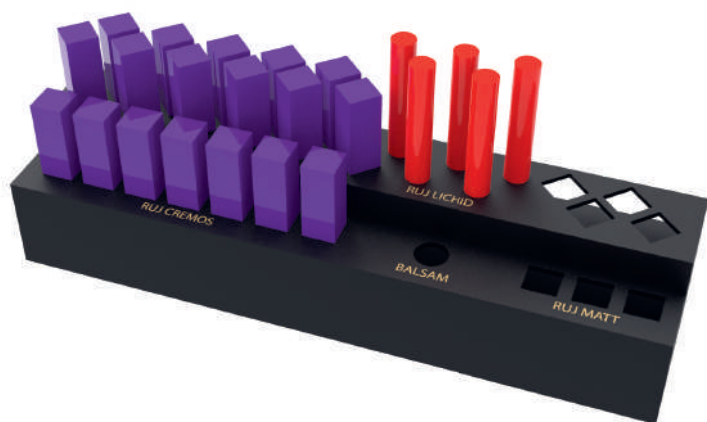

Jellemzők:

- Plexiből készült

PULT DISPLAY

Itt az utolsó esélye a vásárló
figyelmének felkeltésére

De ne aggódjon! Ez a pult display tényleg
figyelemfelkeltő, mely mindent megmutat,
hogy a vásárlási kedvet meghozza.

Jellemzők:

- Arany nyomattal díszített műanyag display
- Bármilyen termék szortimentre egyedileg gyártható
- Külső méretek: 300x220x340 mm

KIS PULT DISPLAY

Jellemzőnk a fejlődés

A célunk, hogy a termékeit az emberek hazavigyék. Ezért egyedi és kreatív megoldásokat váltunk valóra.

Jellemzők:

- Plexiből készül
- Egyedi méretekben

GRAVITÁCIÓS ADAGOLÓ

Hagyja a gravitációt dolgozni Ön helyett!

Ez a különleges adagoló egy kompakt és helytakarékos megoldás, mely elősegíti a készlet forgását. A termékek pillanatok alatt a vásárlók kosarába gördülnek.