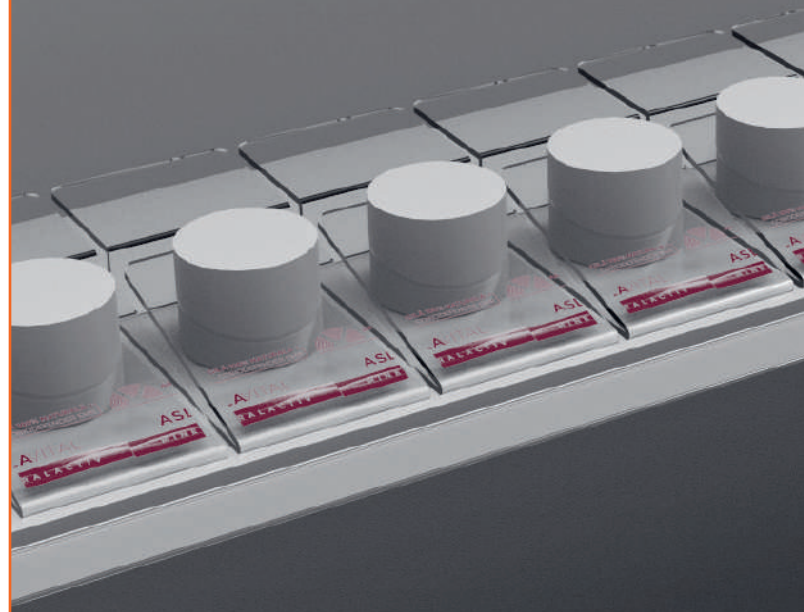

Jellemzők:

- Plexiből készült (különböző vastagságúakból)

TERMÉKKIEMELŐ

Így kell megnyerni a vásárlót!

Ez a megoldás lenyűgöző a mechanizmusa miatt, mivel a polcok széleihez rögzíthető. Ne hagyja ki a lehetőséget, hogy a termékeit innovatív és kreatív módokon tegye láthatóvá.

Jellemzők:

- Plexiből készült

PULT DISPLAY

Itt az utolsó esélye a vásárló
figyelmének felkeltésére

De ne aggódjon! Ez a pult display tényleg
figyelemfelkeltő, mely mindent megmutat,
hogy a vásárlási kedvet meghozza.

Jellemzők:

- Plexiből készül
- Egyedi méretekben

GRAVITÁCIÓS ADAGOLÓ

Hagyja a gravitációt dolgozni Ön helyett!

Ez a különleges adagoló egy kompakt és helytakarékos megoldás, mely elősegíti a készlet forgását. A termékek pillanatok alatt a vásárlók kosarába gördülnek.