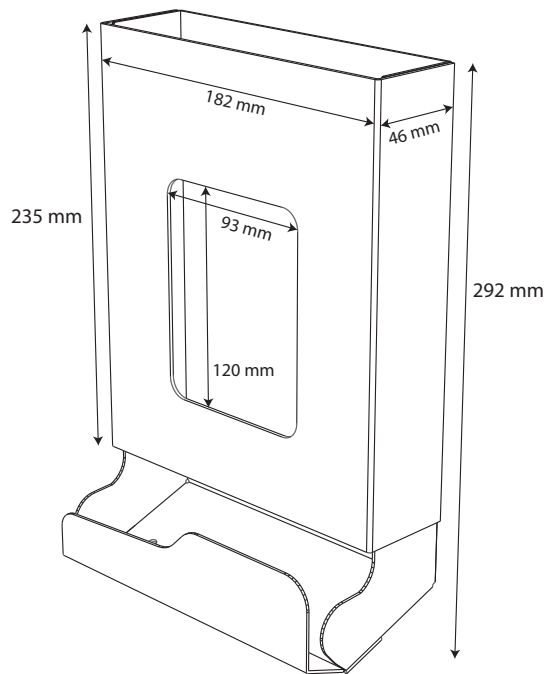

GRAVITÁCIÓS ADAGOLÓ

Hagyja a gravitációt dolgozni Ön helyett!

Ez a különleges adagoló egy kompakt és helytakarékos megoldás, mely elősegíti a készlet forgását. A termékek pillanatok alatt a vásárlók kosarába gördülnek.

Jellemzők:

- Átlátszó PET-ből, kompozit alumíniumból készül