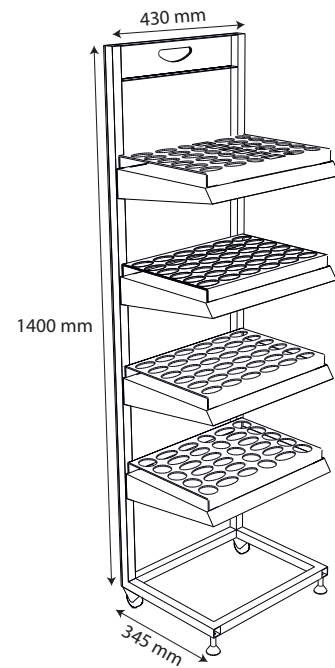

KESKENY FÉM DISPLAY

Vékonyabban könnyebben befér

Már igazán szűk helyekre is kihelyezhet displayt és felhívhatja a figyelmet termékeire.

Jellemzők:

- Acéllemezekből készül, négyzet alakú acél oszlopokkal, habosított PVC elemekkel
- UV nyomással