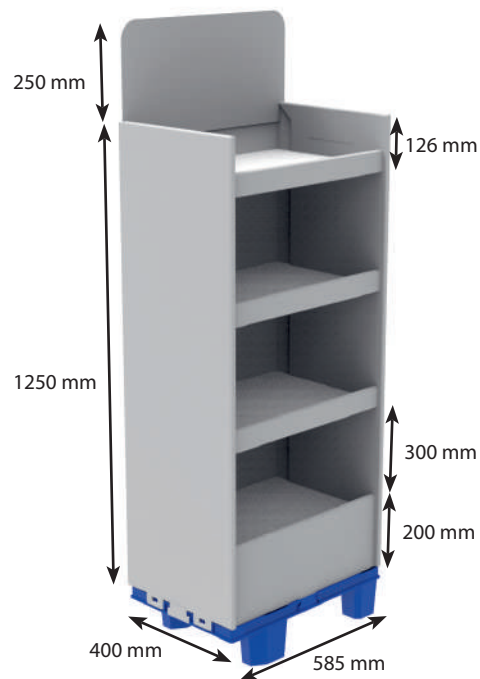

Jellemzők:

- Különböző anyagokból készül
- Néhány típus lapra szerelten is szállítható

KARTON DISPLAY CHEP RAKLAPRA

Ez teszi különlegessé!

Az olyan kis részletek, mint hogy a display CHEP raklapra helyezhető vagy dönöttek a polcai, jelentheti a határt: bekerülünk a boltba vagy nem. Válasszon okosan!

Jellemzők:

- Hullámkarton alapanyagú
- Külső méretek: 600x400x1540 mm

MODULÁRIS KARTON DISPLAY

Hallott már az új játékról: Mix & MATCH?

Ez a típusú display lapra szerelt, ultrakönnyű és költséghatékony, de valóban kreatív. Játszunk? Benne van?