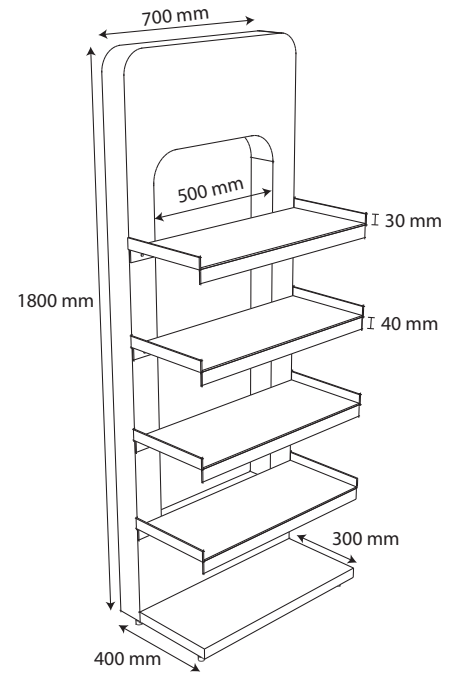

Jellemzők:

- 18 mm-es faforgácslemezből készül, habosított PVC-ből és PET-ből

PRÉMIUM DISPLAY

**Szerezzen meg minden figyelmet,
amit a teméke megérdemel.**

A prémium displayünk a piac
szupersztárjává alakítja a termékét.
A gonodosan megtervezett részletek
különlegessé teszik mind a terméket,
mind a displayt.

Jellemzők:

- 18 mm-es faforgácslemezből és átlátszó plexiből készül

FLAT PACK DISPLAYS

2019

Fedezze
fel a
displayek új
világát!

Az összes displayünk saját tervezésben készül, költséghatékony szemléletben. Olyan módon szállítunk, amellyel minimalizáljuk a rakomány kiterjedését. Egyesével csomagoljuk a jobb logisztika érdekében, a könnyebb tárolásért és részenkénti szállításért. Átlátható összeállítási illusztrációkkal és útmutatókkal látjuk el a displayek csomagolását.