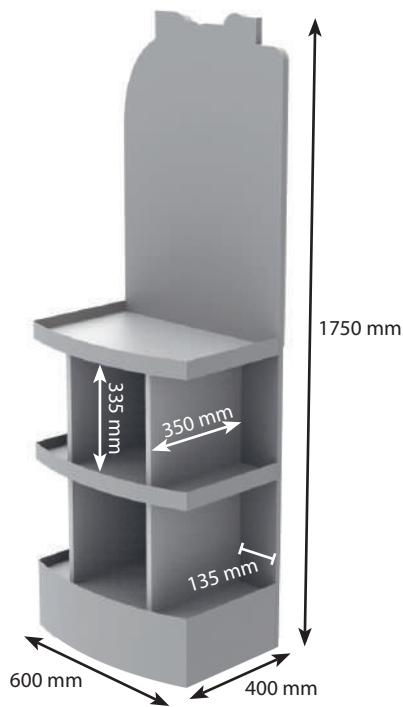

- Laminált rétegelt lemezből készül, habosított PVC-vel, plexivel, LED világítással

KESKENY FÉM DISPLAY

Vékonyabban könnyebben befér

Már igazán szűk helyekre is kihelyezhet displayt és felhívhatja a figyelmet termékeire.

Jellemzők:

- Acéllemezekből készül, négyzet alakú acél oszlopokkal, habosított PVC elemekkel
- UV nyomással

FAFORGÁCSLEMEZ DISPLAY

Szó szerint ellenálló

Ez a display tökéletes, hogy felhívja az ügyfelei figyelmét a nehéz termékekre, mint például a tisztítószerre. Találjon neki egy jó helyet és hagyja, hogy tegye a dolgát.