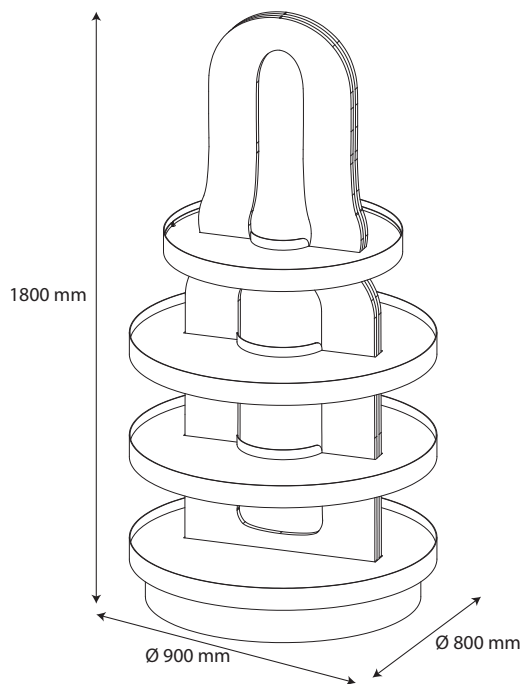

FA DISPLAY

Lépünk egy szinttel feljebb.

A display talán egyszerűnek néz ki, de valójában egy komplex mechanizmus van mögötte, mely egyedi módon emeli ki a termékét.

Jellemzők:

- Laminált rétegelt lemezből készül, habosított PVC-vel, plexivel, LED világítással