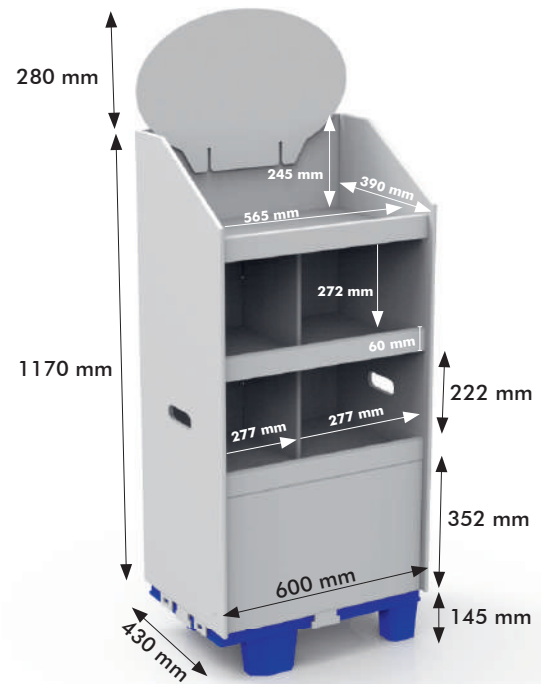

Jellemzők:

- Hullámkartonból készül
- Külső méretek: 100x225x415 mm

KARTON ÖMLESZTETT KÍNÁLÓ DISPLAY

**Csak az üzenetet találja ki a tetejére -
minden, ami alatta van, az a
mi dolgunk**

A hullámkarton kínáló displayek
magukban foglalnak mindent:
lapra szerelten szállíthatók, könnyen
összeszerelhetők, szabadon állnak, tartósak.

Jellemzők:

- Hullámkarton anyagból készül
- Külső méretek: 600x455x1465 mm

KARTON DISPLAY DÖNTÖTT POLCOKKAL

Ez teszi különlegessé!

A kis részletek, mint hogy a display CHEP raklapra helyezhető vagy döntöttek a polcai, jelentheti a határt: eladtuk vagy nem adtuk el.

Jellemzők:

- Hullámkartonból készül
- Külső méretek: 600x400x1540 mm

KARTON DISPLAY POLCELVÁLASZTÓKKAL

A termékek jobban mutatnak
rendezetten, mint nem.

Egy display akkor a legeredményesebb,
ha minden termék látható és egy helyen van.
Nem utolsó sorban ez a típus is CHEP
raklapra állítható.

Alapanyag:

- Hullámkartonból készül
- Külső méretek: 600x430x1450 mm

FLAT PACK DISPLAYS

2019

Fedezze
fel a
displayek új
világát!

Az összes displayünk saját tervezésben készül, költséghatékony szemléletben. Olyan módon szállítunk, amellyel minimalizáljuk a rakomány kiterjedését. Egyesével csomagoljuk a jobb logisztika érdekében, a könnyebb tárolásért és részenkénti szállításért. Átlátható összeállítási illusztrációkkal és útmutatókkal látjuk el a displayek csomagolását.