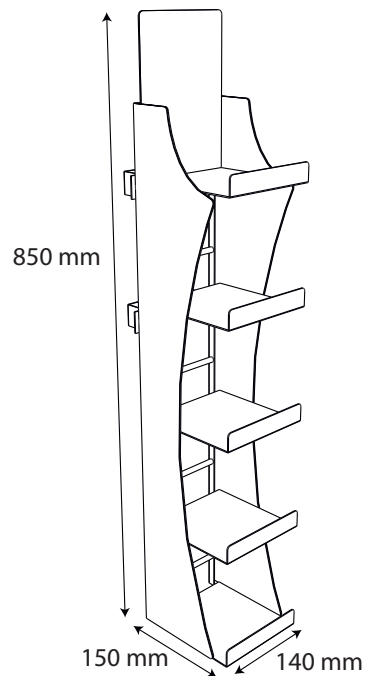

Jellemzők:

- Különböző anyagokból készül
- Néhány lapra szerelten is szállítható

PARAZITA FÉM DISPLAY

Legyen a tervezés az élvonalban

A parazita fém display nagyszerű megoldás a helyspórolásra, mert könnyen felhelyezhető a polc szélére.

Jellemzők:

- Acéllemezről, fémhuzalból, fényes felületű matricából készül
- Külső méretek: 140x150x850 mm

PULT DISPLAY

Itt az utolsó esélye a vásárló
figyelmének felkeltésére

De ne aggódjon! Ez a pult display tényleg
figyelemfelkeltő, mely mindent megmutat,
hogy a vásárlási kedvet meghozza.

Jellemzők:

- Hullámkartonból készül
- Külső méretek: 100x225x415 mm

KARTON ÖMLESZTETT KÍNÁLÓ DISPLAY

**Csak az üzenetet találja ki a tetejére -
minden, ami alatta van, az a
mi dolgunk**

A hullámkarton kínáló displayek
magukban foglalnak mindent:
lapra szerelten szállíthatók, könnyen
összeszerelhetők, szabadon állnak, tartósak.

Jellemzők:

- Hullámkartonból készül
- Külső méretek: 660x380x1800 mm

ÁLLÓ KARTON DISPLAY

A régi klasszikusok sosem évülnek el

Sose becsljük alá a régi megoldások új stílussal való keverésének elegyét. A eredmény meglepő lehet pozitív értelemben.