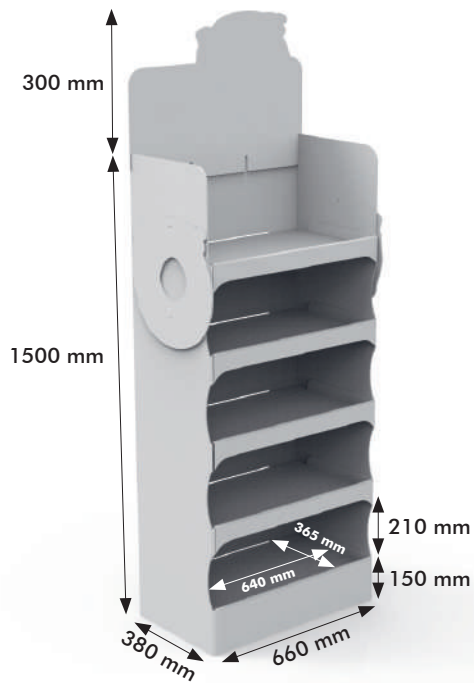

Jellemzők:

- Különböző anyagokból készül
- Néhány lapra szerelten is szállítható

PARAZITA FÉM DISPLAY

Legyen a tervezés az élvonalban

A parazita fém display nagyszerű megoldás a helyspórolásra, mert könnyen felhelyezhető a polc szélére.

Jellemzők:

- Acéllemezről, fémhuzalból, fényes felületű matricából készül
- Külső méretek: 140x150x850 mm

PULT DISPLAY

Itt az utolsó esélye a vásárló
figyelmének felkeltésére

De ne aggódjon! Ez a pult display tényleg
figyelemfelkeltő, mely mindent megmutat,
hogy a vásárlási kedvet meghozza.

Jellemzők:

- Hullámkartonból készül
- Külső méretek: 100x225x415 mm

KARTON ÖMLESZTETT KÍNÁLÓ DISPLAY

**Csak az üzenetet találja ki a tetejére -
minden, ami alatta van, az a
mi dolgunk**

A hullámkarton kínáló displayek
magukban foglalnak mindent:
lapra szerelten szállíthatók, könnyen
összeszerelhetők, szabadon állnak, tartósak.

Jellemzők:

- Hullámkartonból készül
- Külső méretek: 380x450x850 mm

LAPRA SZERELT ÁLLÓ DISPLAY

Könnyű összeszerelni - mint egy papírrepülőt

A munkánk egyfajta játszótér a display-ek sokféle stílusa és alakja miatt, melyek egyedivé tehetők az adott márkához igazodva. Hát nem nagyszerű?