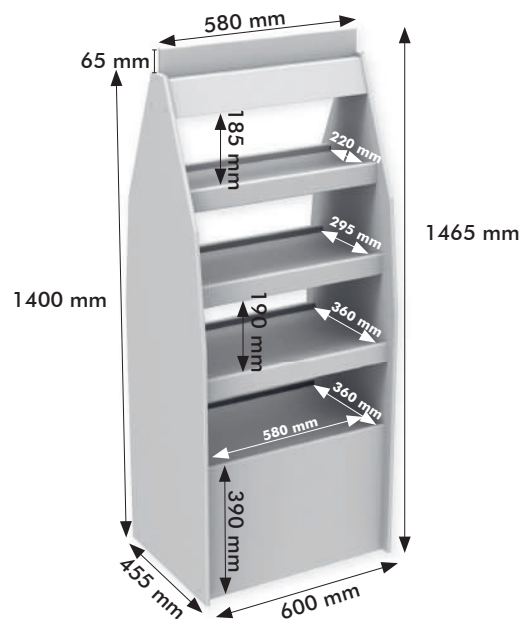

Jellemzők:

- Acéllemezről, fémhuzalból, fényes felületű matricából készül
- Külső méretek: 140x150x850 mm

PULT DISPLAY

Itt az utolsó esélye a vásárló
figyelmének felkeltésére

De ne aggódjon! Ez a pult display tényleg
figyelemfelkeltő, mely mindent megmutat,
hogy a vásárlási kedvet meghozza.

Jellemzők:

- Hullámkartonból készül
- Külső méretek: 660x380x1800 mm

ÁLLÓ KARTON DISPLAY

A régi klasszikusok sosem évülnek el

Sose becsljük alá a régi megoldások új stílussal való keverésének elegyét. A eredmény meglepő lehet pozitív értelemben.

Jellemzők:

- Hullámkarton anyagból készül
- Külső méretek: 600x455x1465 mm

KARTON DISPLAY DÖNTÖTT POLCOKKAL

Ez teszi különlegessé!

A kis részletek, mint hogy a display CHEP raklapra helyezhető vagy döntöttek a polcai, jelentheti a határt: eladtuk vagy nem adtuk el.

Jellemzők:

- Hullámkartonból készül
- Külső méretek: 600x400x1540 mm

KARTON DISPLAY POLCELVÁLASZTÓKKAL

A termékek jobban mutatnak
rendezetten, mint nem.

Egy display akkor a legeredményesebb,
ha minden termék látható és egy helyen van.
Nem utolsó sorban ez a típus is CHEP
raklapra állítható.