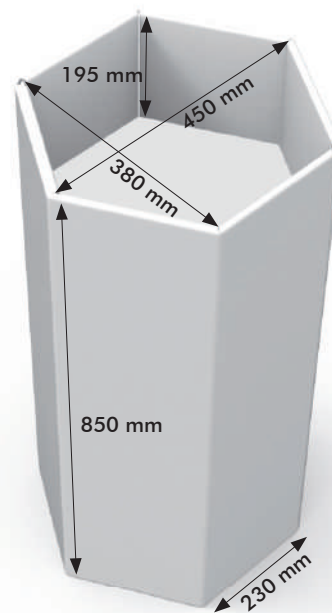

Jellemzők:

- Acéllemezről, fémhuzalból, fényes felületű matricából készül
- Külső méretek: 140x150x850 mm

PULT DISPLAY

Itt az utolsó esélye a vásárló
figyelmének felkeltésére

De ne aggódjon! Ez a pult display tényleg
figyelemfelkeltő, mely mindent megmutat,
hogy a vásárlási kedvet meghozza.

Jellemzők:

- Hullámkartonból készül
- Külső méretek: 100x225x415 mm

KARTON ÖMLESZTETT KÍNÁLÓ DISPLAY

**Csak az üzenetet találja ki a tetejére -
minden, ami alatta van, az a
mi dolgunk**

A hullámkarton kínáló displayek
magukban foglalnak mindent:
lapra szerelten szállíthatók, könnyen
összeszerelhetők, szabadon állnak, tartósak.

Jellemzők:

- Hullámkartonból készül
- Külső méretek: 380x450x850 mm

LAPRA SZERELT ÁLLÓ DISPLAY

Könnyű összeszerelni - mint egy papírrepülőt

A munkánk egyfajta játszótér a display-ek sokféle stílusa és alakja miatt, melyek egyedivé tehetők az adott márkához igazodva. Hát nem nagyszerű?

Jellemzők:

- Hullámkartonból készül
- Külső méretek: 660x380x1800 mm

ÁLLÓ KARTON DISPLAY

A régi klasszikusok sosem évülnek el

Sose becsljük alá a régi megoldások új stílussal való keverésének elegyét. A eredmény meglepő lehet pozitív értelemben.