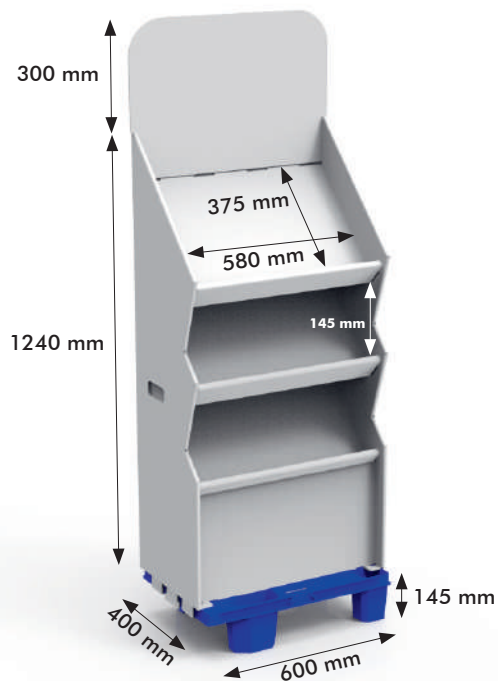

Jellemzők:

- Hullámkartonból készül
- Külső méretek: 100x225x415 mm

KARTON ÖMLESZTETT KÍNÁLÓ DISPLAY

**Csak az üzenetet találja ki a tetejére -
minden, ami alatta van, az a
mi dolgunk**

A hullámkarton kínáló displayek
magukban foglalnak mindent:
lapra szerelten szállíthatók, könnyen
összeszerelhetők, szabadon állnak, tartósak.

Jellemzők:

- Hullámkartonból készül
- Külső méretek: 660x380x1800 mm

ÁLLÓ KARTON DISPLAY

A régi klasszikusok sosem évülnek el

Sose becsljük alá a régi megoldások új stílussal való keverésének elegyét. A eredmény meglepő lehet pozitív értelemben.

Jellemzők:

- Hullámkarton anyagból készül
- Külső méretek: 600x455x1465 mm

KARTON DISPLAY DÖNTÖTT POLCOKKAL

Ez teszi különlegessé!

A kis részletek, mint hogy a display CHEP raklapra helyezhető vagy döntöttek a polcai, jelentheti a határt: eladtuk vagy nem adtuk el.

Jellemzők:

- Hullámkartonból készül
- Külső méretek: 600x400x1540 mm

KARTON DISPLAY POLCELVÁLASZTÓKKAL

A termékek jobban mutatnak
rendezetten, mint nem.

Egy display akkor a legeredményesebb,
ha minden termék látható és egy helyen van.
Nem utolsó sorban ez a típus is CHEP
raklapra állítható.