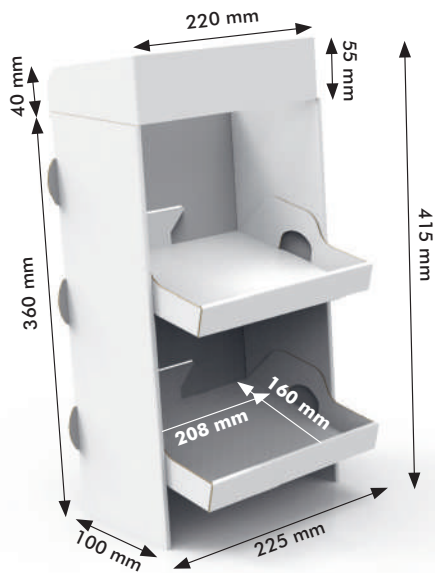

Jellemzők:

- Különböző anyagokból készül
- Néhány lapra szerelten is szállítható

PARAZITA FÉM DISPLAY

Legyen a tervezés az élvonalban

A parazita fém display nagyszerű megoldás a helyspórolásra, mert könnyen felhelyezhető a polc szélére.

Jellemzők:

- Acéllemezről, fémhuzalból, fényes felületű matricából készül
- Külső méretek: 140x150x850 mm

PULT DISPLAY

Itt az utolsó esélye a vásárló
figyelmének felkeltésére

De ne aggódjon! Ez a pult display tényleg
figyelemfelkeltő, mely mindent megmutat,
hogy a vásárlási kedvet meghozza.

Jellemzők:

- Hullámkartonból készül
- Külső méretek: 100x225x415 mm

KARTON ÖMLESZTETT KÍNÁLÓ DISPLAY

**Csak az üzenetet találja ki a tetejére -
minden, ami alatta van, az a
mi dolgunk**

A hullámkarton kínáló displayek
magukban foglalnak mindent:
lapra szerelten szállíthatók, könnyen
összeszerelhetők, szabadon állnak, tartósak.

Jellemzők:

- Hullámkarton anyagból készül
- Külső méretek: 600x455x1465 mm

KARTON DISPLAY DÖNTÖTT POLCOKKAL

Ez teszi különlegessé!

A kis részletek, mint hogy a display CHEP raklapra helyezhető vagy döntöttek a polcai, jelentheti a határt: eladtuk vagy nem adtuk el.