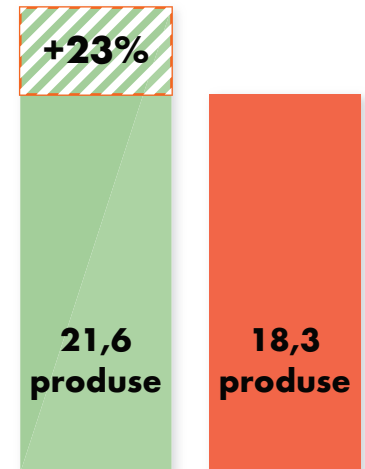

**SHOPPING-BASKET.NET**

Deși noi în piață, rollerele au devenit în ultimii ani un element nelipsit în recuzita marilor retaileri.

Și nu fără un motiv. Studiile arată că folosirea lor cresc parametrii de performanță comercială:

### • VÂNZĂRILE

Clienții care în parcursul lor prin magazine au folosit roller au făcut cu 18% mai multe cumpărături față de cei care au folosit coșuri tradiționale.

### • NUMĂRUL DE ARTICOLE ÎN COȘ

Clienții care au folosit rollere au avut o medie de 21,6 produse în cos, spre deosebire de cei cu coșuri tradiționale, care au avut o medie de doar 18,3.

 Rollere

 Coșuri standard