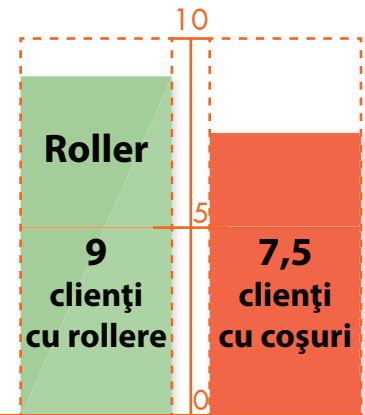

• GRADUL DE SATISFAȚIE AL CUMPĂRĂTORULUI

Rollerele au influențat și gradul mediu de satisfacție și confort exprimat de clienți pe o scară de la 1 la 10.